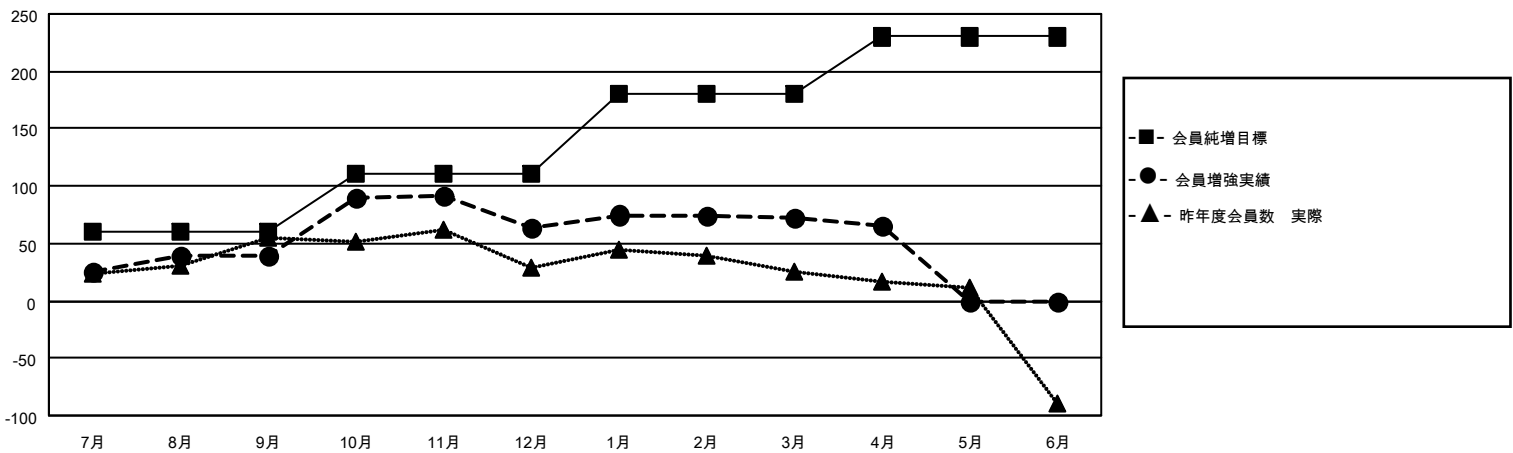

MONTHLY MEMBERSHIP PROGRESS REPORT

District 336 C

Results as of: 4/30/2026

GMT:

地域 JAPAN

GMT会則地域

クラブ				名			
結果: 2025-2026				結果: 2025-2026			
四半期	新クラブ目標	新クラブ	解散クラブ	四半期	会員純増目標	会員増強実績	退会者(転籍を含む)実際
7月/8月/9月	0	0	0	7月/8月/9月	60	83	41
10月/11月/12月	1	1	0	10月/11月/12月	50	77	52
1月/2月/3月	0	0	0	1月/2月/3月	70	35	25
4月/5月/6月	0	0	0	4月/5月/6月	50	12	18

新クラブ目標及び実績累計

会員目標及び実績累計

解散クラブ: 0	57 CLUBS OF 76 一名以上の新会員を登録	男女別
退会者		男性 2,192 (80.41%)
物故会員 24		女性 534 (19.59%)
クラブ解散 0	会員累計データを見るには、ここをクリック	世帯主/家族会員合計 538
その他 112		国際会費半額の家族会員 284
合計 136		