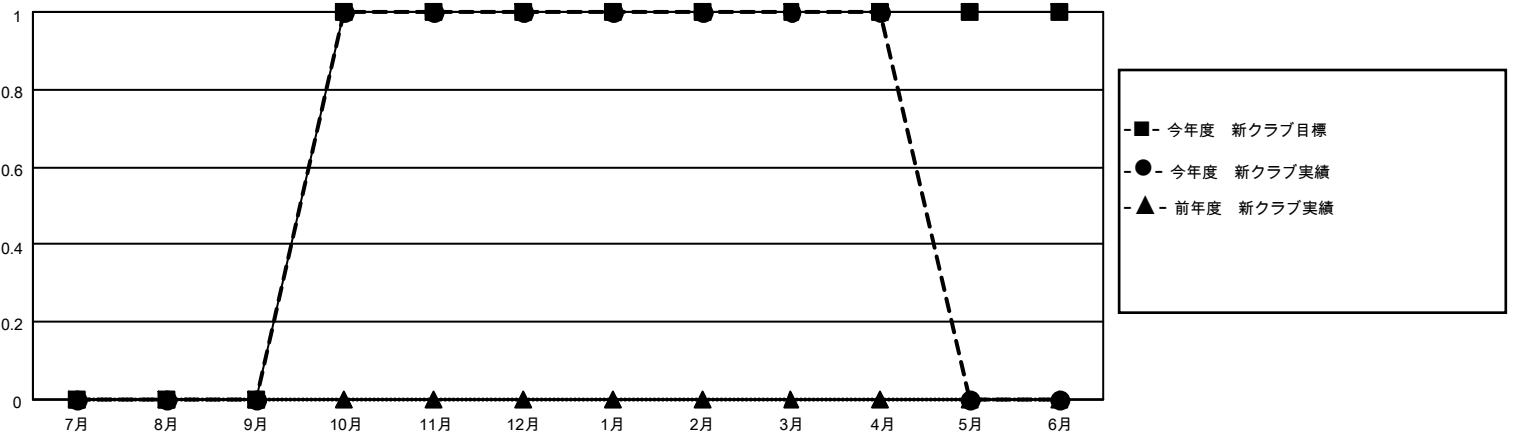

MONTHLY MEMBERSHIP PROGRESS REPORT

District 336 C

Results as of: 4/30/2026

GMT:

地域 JAPAN

GMT会則地域

クラブ				名			
結果: 2025-2026				結果: 2025-2026			
四半期	新クラブ目標	新クラブ	解散クラブ	四半期	会員純増目標	会員増強実績	退会者(転籍を含む)実際
7月/8月/9月	0	0	0	7月/8月/9月	60	83	41
10月/11月/12月	1	1	0	10月/11月/12月	50	77	52
1月/2月/3月	0	0	0	1月/2月/3月	70	35	25
4月/5月/6月	0	0	0	4月/5月/6月	50	12	18

新クラブ目標及び実績累計

会員目標及び実績累計

解散クラブ: 0	57 CLUBS OF 76 一名以上の新会員を登録	男女別
退会者		男性 2,192 (80.41%)
物故会員 24		女性 534 (19.59%)
クラブ解散 0	会員累計データを見るには、ここをクリック	世帯主/家族会員合計 538
その他 112		国際会費半額の家族会員 284
合計 136		